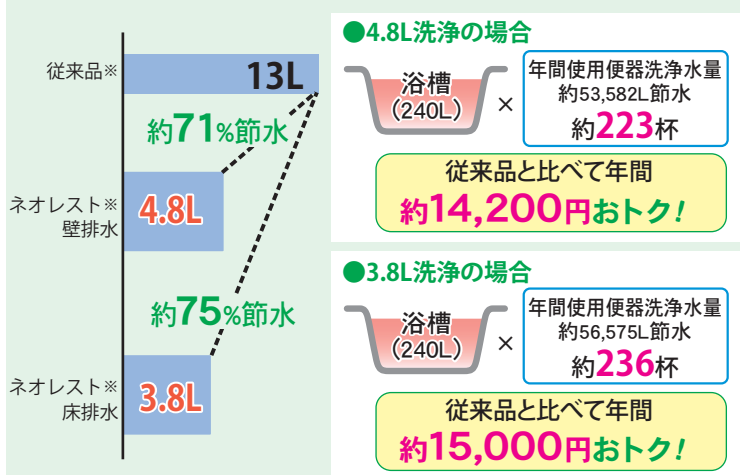

年間約14,200円お得!

例えば、4人家族で使った場合
年間 約53,582L節水

お風呂の水に換算すると
浴槽(240L) × 約71%節水
× 223杯節水

13L 従来品^{※1} → 4.8L ピュアレストQR/GG/GG-800/ネオレストRH
※1/1987~2001年商品(C720R)

※1 一般地向け、床排水、リモテル対応排水心タイプの品番です。
※代表的な品番のみ掲載しています。他のタイプについてはお問い合わせ下さい。 ※上記価格は消費税、工事費は含まれておりません。

※GREEN MAXとは「GREEN MAX(対象便器:ピュアレストEX・QR・MR)と組みあわせてさらに節水性をアップさせる専用ウォシュレットです。

超節水 ウォシュレット一体型便器

ラインアップ

商品写真	品番・標準価格(税抜)	メーカー名・商品名	商品説明
<p>GG</p>	<p>GG1</p> <p>● CES9413M※1</p> <p>価格 240,000円</p>	<p>TOTO</p> <p>タンク式トイレ</p> <p>ウォシュレット一体型便器</p> <p>クリーン eco GREEN MAX 4.8</p>	<p>節水も節電も先進のエコ機能で実現。すっきりとしたデザインのローシルエットモデル。</p> <p>CeFIONtect</p> <p>リモコン便器洗浄タイプ</p> <p>4.8L洗浄 おまかせ節電 フチなし形状便器 トルネード洗浄</p>
<p>GG-800</p>	<p>GG1-800</p> <p>● CES9313ML※1</p> <p>価格 245,000円</p>	<p>TOTO</p> <p>タンク式トイレ</p> <p>ウォシュレット一体型便器</p> <p>クリーン eco GREEN MAX 4.8</p>	<p>節水も節電も先進のエコ機能で実現。深くて広い手洗いボウル、手洗いのしやすい高さにこだわったラクラク手洗いモデル。</p> <p>CeFIONtect</p> <p>リモコン便器洗浄タイプ</p> <p>4.8L洗浄 おまかせ節電 フチなし形状便器 トルネード洗浄</p>
<p>NEOREST</p> <p>ネオレストハイブリッドシリーズRH</p>	<p>RH1</p> <p>● CES9767M※1</p> <p>価格 344,000円</p> <p>仕上げに自動で除菌!</p>	<p>TOTO</p> <p>オート便器洗浄タイプ</p> <p>タンクレストイレ</p> <p>ウォシュレット一体型便器</p> <p>クリーン eco HYBRID ECOLOGY SYSTEM 床排水 3.8L洗浄</p>	<p>優雅なデザイン。清潔・エコロジー・洗い心地・おそうじ全てを追求したTOTO最高級便器。</p> <p>CeFIONtect</p> <p>リモコン便器洗浄タイプ</p> <p>4.8L洗浄 スーパーおまかせ節電 新ワンダーウェーブ トルネード洗浄 フチなし形状便器 おそうじリフト フチなしウォシュレット ダブル保温便座</p>

便器の特長

「eco小ボタン」でさらに節水エコロジー!

小洗浄よりも少ない3.4L洗浄で、男子小用時やお掃除など、トイレトペーパーを流さない場合に。「eco小ボタン」で、さらに節水!

大 4.8L 小 3.6L eco小 3.4L

便器標準洗浄水量 床排水：大3.8L 小3.3L eco小3.0L 壁排水：大4.8L 小3.6L eco小3.4L

※ 床排水：1987～2001年商品(C720R) 壁排水(155mm)：1981～1992年商品(C721P*)
条件：家族4人(男性2人、女性2人)大1回/日・人、小3回/日・人「省エネ・防犯住宅推進アプローチブック」より水道代265円[税込]/m³(下水料金含む)より