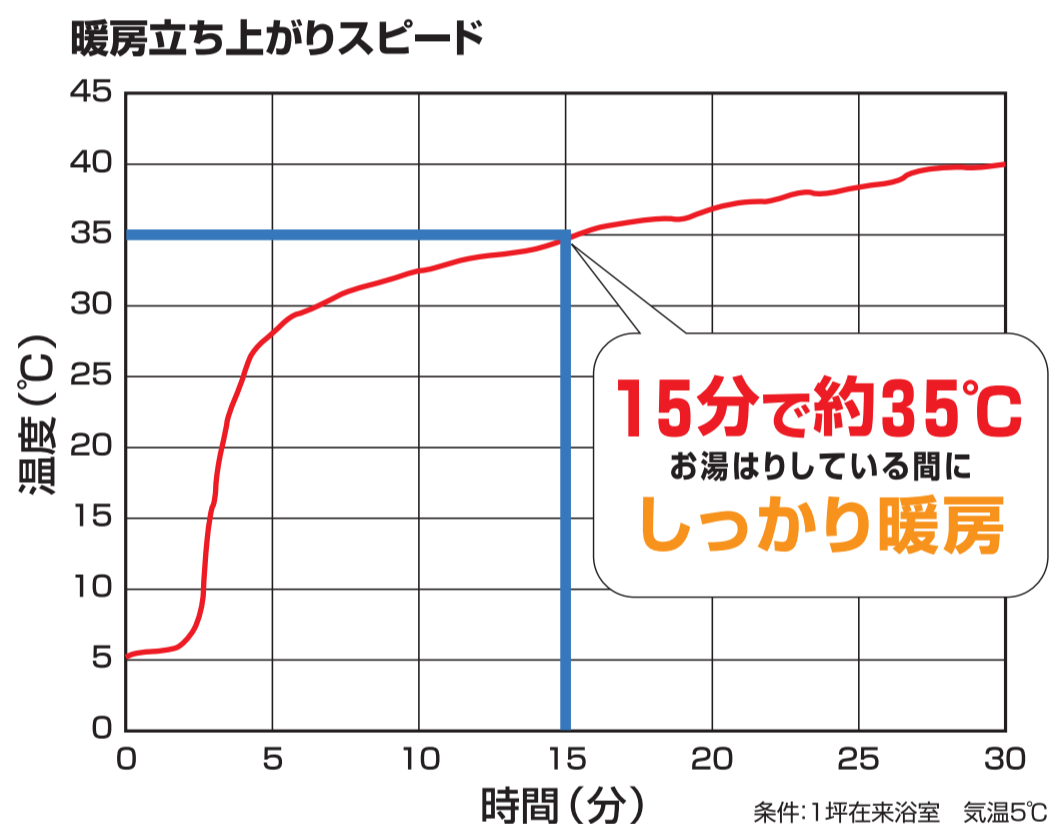

浴室暖房機 シンプルホット

NORITZ

浴室暖房機

シンプルホット
BDV-3806WN

寒い浴室もすばやい暖房で快適入浴。
温まり感の不満を解消!

本格パワフル暖房で すばやく、しっかり暖めます。

コンパクトタイプでも本格暖房の3.8kW、ユニットバス1.25坪・在来浴室1坪まで対応可能です。お風呂のお湯はりをしている間に浴室をしっかり暖めます。

\\こんな方におすすめ!\\